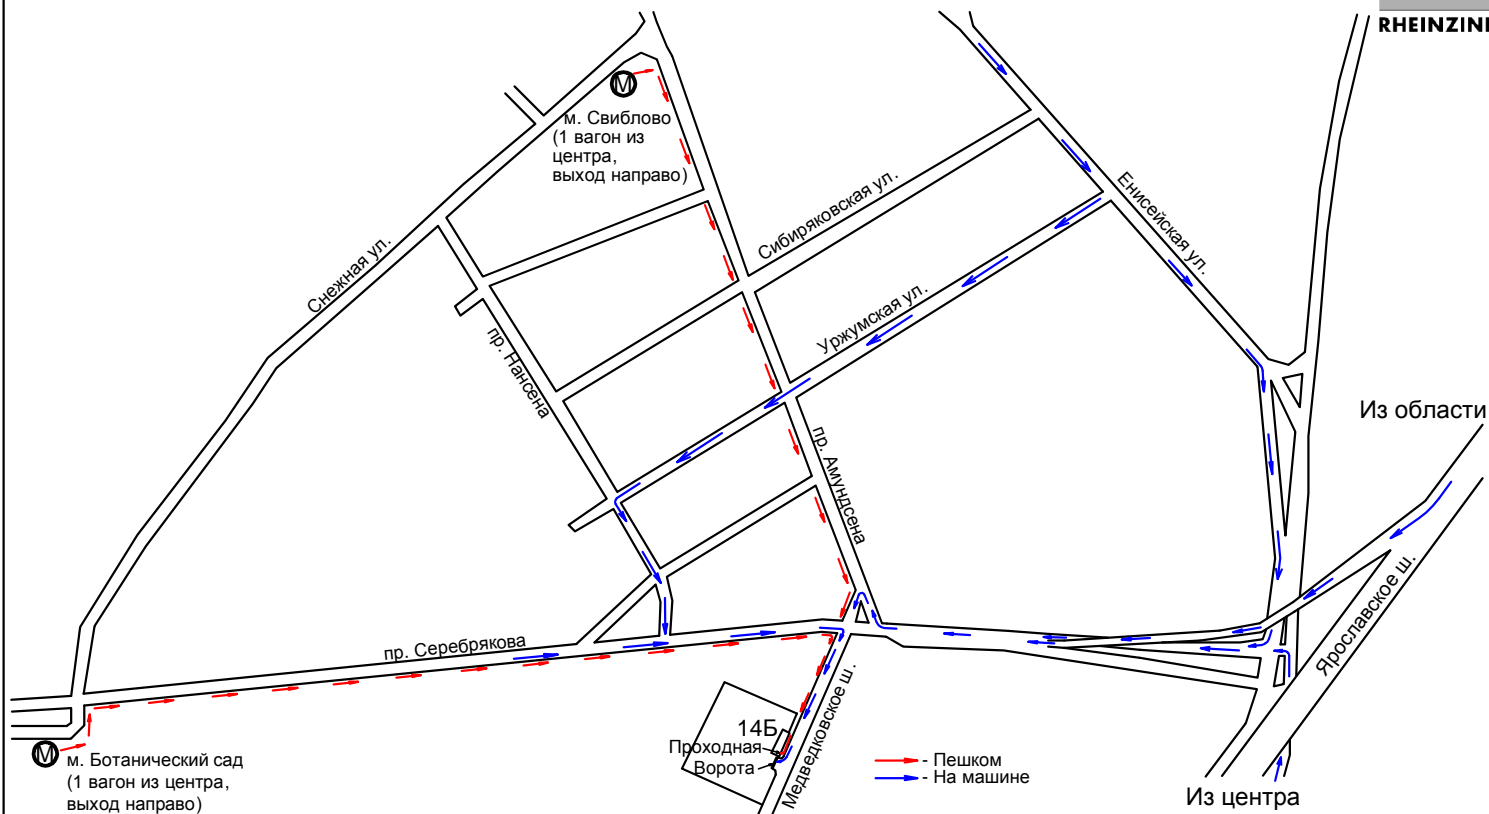

Схема прохода и проезда к проходной компании RHEINZINK

Схема прохода от проходной до офиса и склада компании RHEINZINK

ООО "РАЙНЦИНК"
129343 г. Москва
пр. Серебрякова 14Б, а/я 13
тел. (495)775-22-35
факс (495)775-22-36
e-mail: info@rheinzink.ru
www.rheinzink.ru