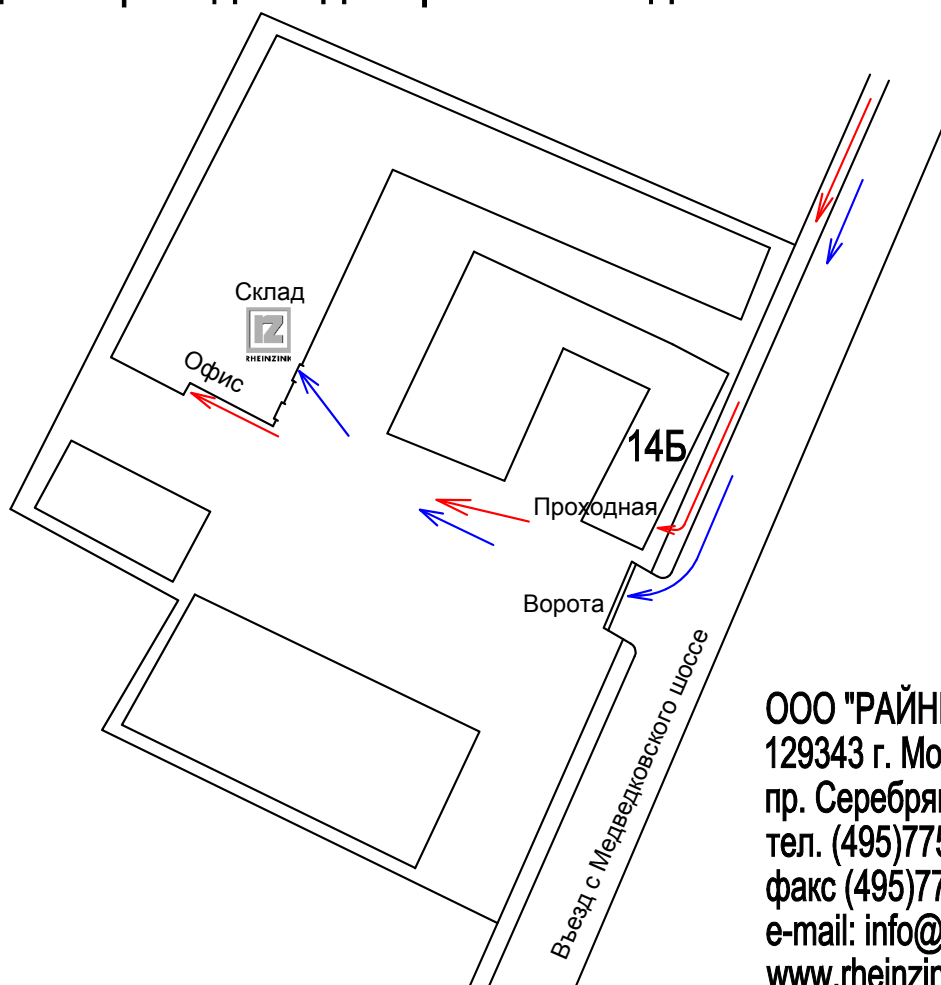

Схема прохода и проезда к проходной компании RHEINZINK

Схема прохода от проходной до офиса и склада компании RHEINZINK

ООО "РАЙНЦИНК"
129343 г. Москва
пр. Серебрякова 14Б, а/я 13
тел. (495)775-22-35
факс (495)775-22-36
e-mail: info@rheinzink.ru
www.rheinzink.ru